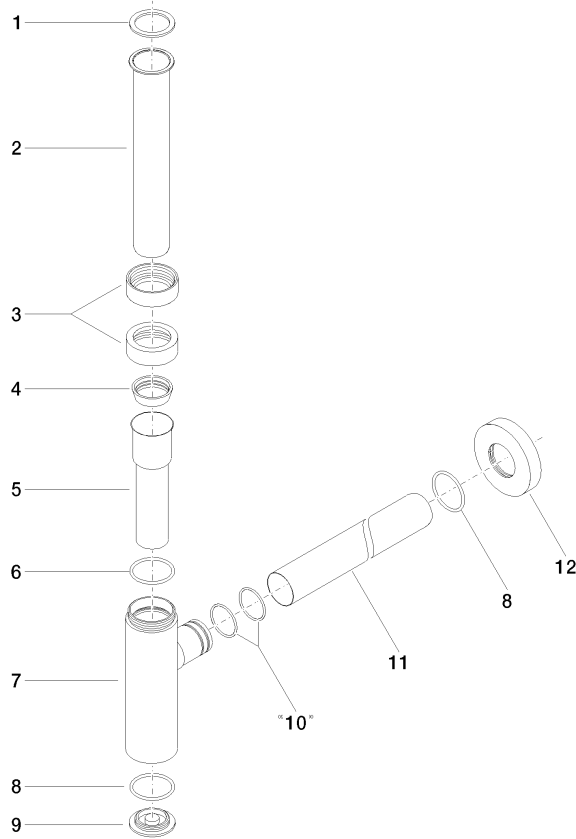

10 060 970

• rosette Ø 70 mm

Fits: LULU, TARA, LISSÉ, VAIA, META

	Brushed Bronze	10 060 970-42
	Chrome	10 060 970-00
	Brushed Platinum	10 060 970-06
	Platinum	10 060 970-08
	Durabross (23kt Gold)	10 060 970-09
	Dark Chrome	10 060 970-19
	Light Gold	10 060 970-26
	Brushed Light Gold	10 060 970-27
	Brushed Durabross (23kt Gold)	10 060 970-28
	Matte Black	10 060 970-33
	Brushed Champagne (22kt Gold)	10 060 970-46
	Champagne (22kt Gold)	10 060 970-47
	Brushed Chrome	10 060 970-93
	Brushed Dark Platinum	10 060 970-99

10 060 970

mm [inches]

10 060 970

Parts for other finishes can be found here: [Chrome](#)

Spare parts list

No.	Item Number	Name	Quantity used	Delivery time
1	09 14 20 060 90	seal	1	2
2	09 28 23 007-42	pipe	1	60
3	09 23 30 022-42	nut	2	60
4	09 14 03 015 90	seal	1	2
5	09 28 23 019-42	pipe	1	-
Spare part can no longer be ordered, please order the replacement item				
6	09 14 10 149 90	seal	1	2
7	04 11 01 045 00-42	casing	1	60
8	09 14 10 148 90	seal	2	2
9	09 21 02 004-42	lid	1	60
10	09 14 10 112 90	seal	2	2
11	09 28 23 018-42	pipe	1	60
12	09 27 20 060-42	rosette	1	60