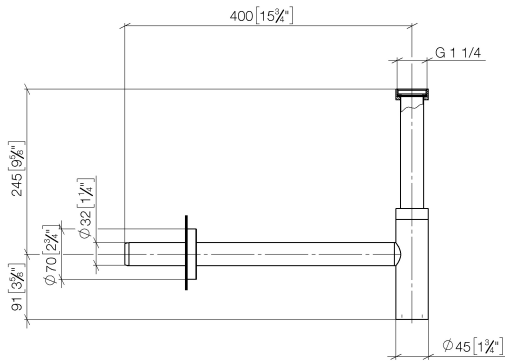

10 060 970

• rosette Ø 70 mm

Fits: LULU, TARA, LISSÉ, VAIA, META

	Brushed Bronze	10 060 970-42
	Chrome	10 060 970-00
	Brushed Platinum	10 060 970-06
	Platinum	10 060 970-08
	Durabross (23kt Gold)	10 060 970-09
	Dark Chrome	10 060 970-19
	Light Gold	10 060 970-26
	Brushed Light Gold	10 060 970-27
	Brushed Durabross (23kt Gold)	10 060 970-28
	Matte Black	10 060 970-33
	Brushed Champagne (22kt Gold)	10 060 970-46
	Champagne (22kt Gold)	10 060 970-47
	Brushed Chrome	10 060 970-93
	Brushed Dark Platinum	10 060 970-99

10 060 970

mm [inches]

10 060 970

Parts for other finishes can be found here: [Chrome](#)

Spare parts list

No.	Item Number	Name	Quantity used	Delivery time
1	09 14 20 060 90	seal	1	2
2	09 28 23 007-42	pipe	1	60
3	09 23 30 022-42	nut	2	60
4	09 14 03 015 90	seal	1	2
5	09 28 23 019-42	pipe	1	-
Spare part can no longer be ordered, please order the replacement item				
6	09 14 10 149 90	seal	1	2
7	04 11 01 045 00-42	casing	1	60
8	09 14 10 148 90	seal	2	2
9	09 21 02 004-42	lid	1	60
10	09 14 10 112 90	seal	2	2
11	09 28 23 018-42	pipe	1	60
12	09 27 20 060-42	rosette	1	60